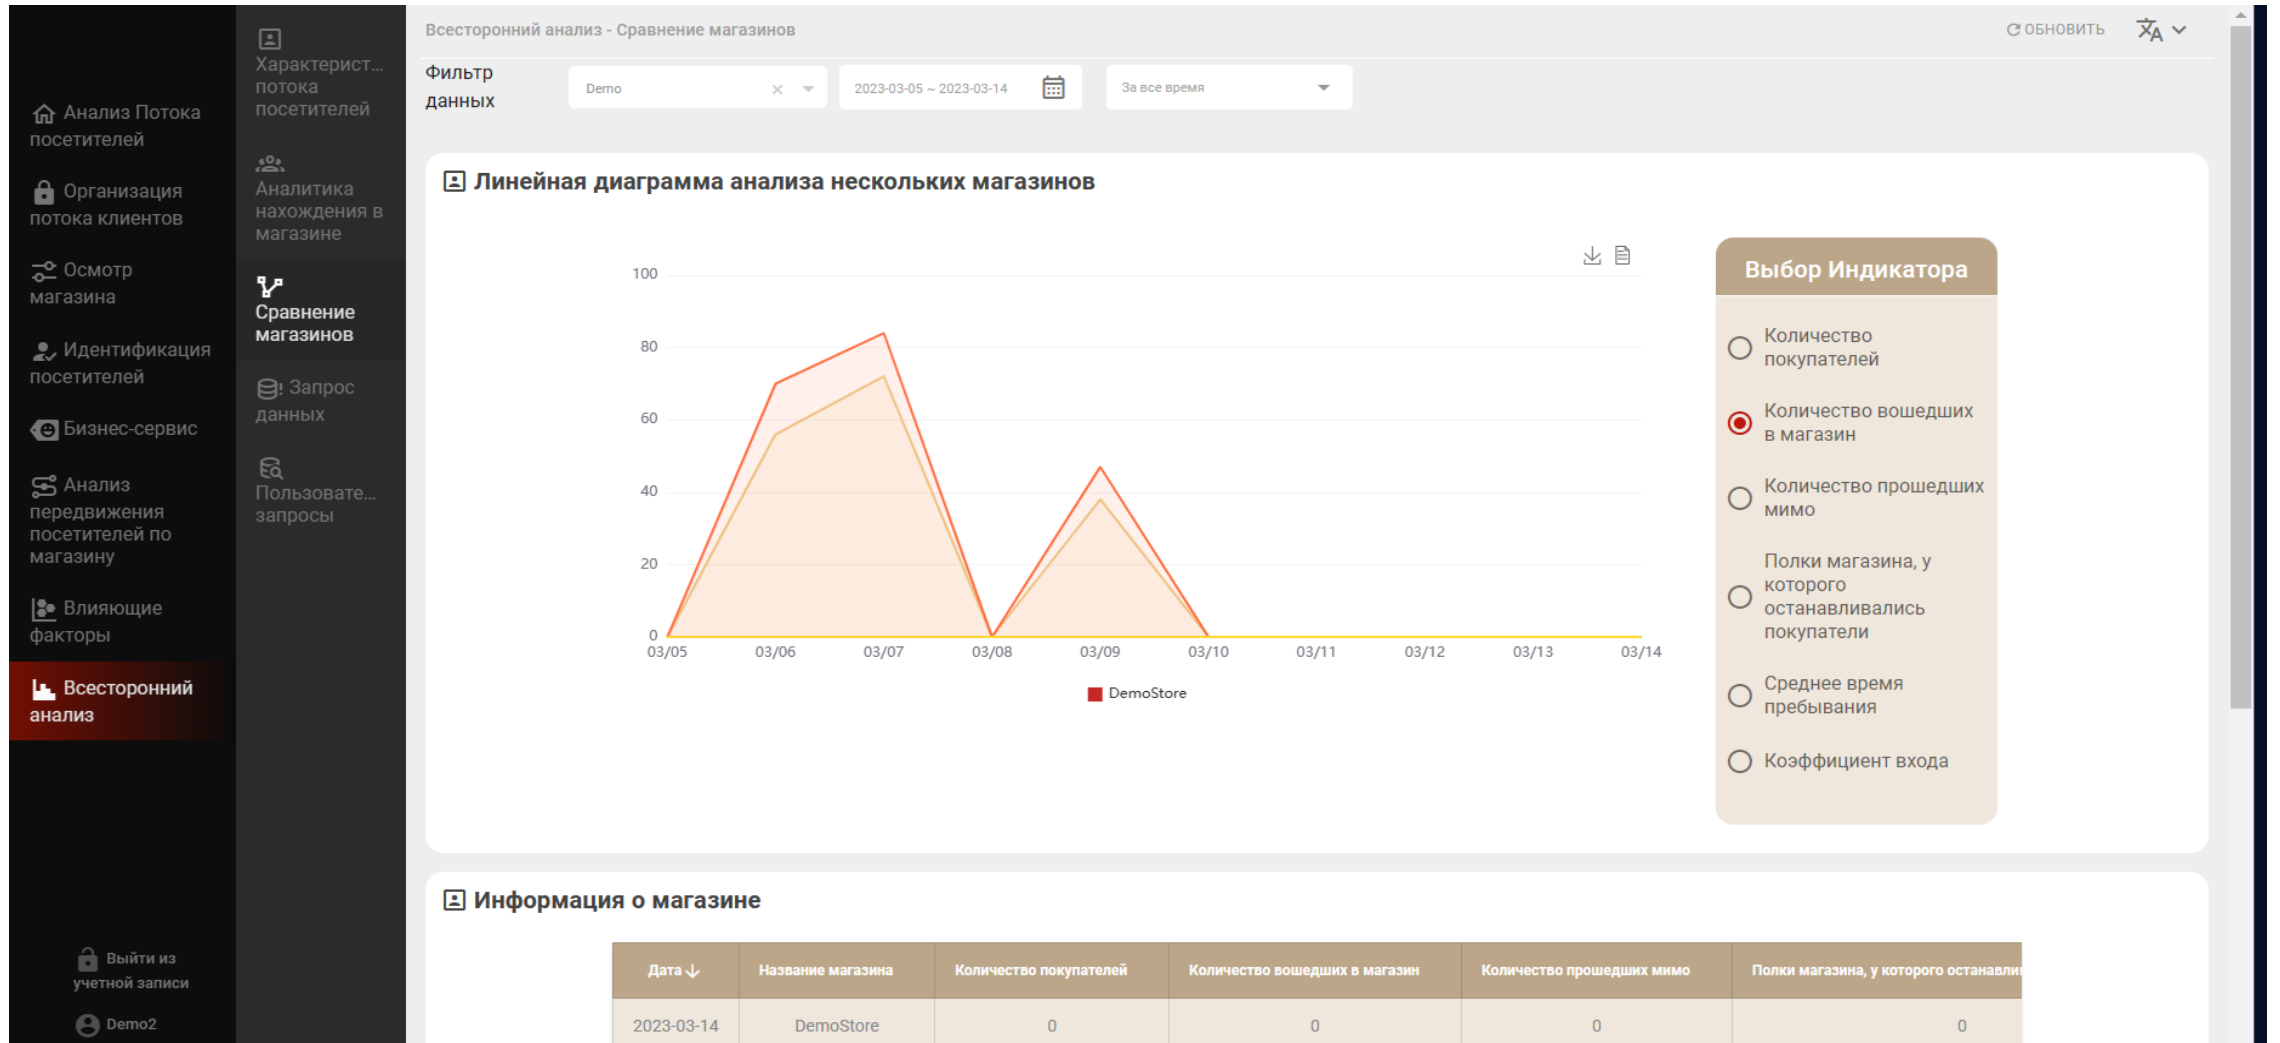

Web-интерфейс. Данный материал находится в стадии разработки и возможны корректировки на момент доступа .

- Анализ Потока посетителей
- Организация потока клиентов
- Осмотр магазина
- Идентификация посетителей
- Бизнес-сервис
- Анализ передвижения посетителей по магазину
- Влияющие факторы
- Всесторонний анализ
- Выйти из учетной записи
- Demo2