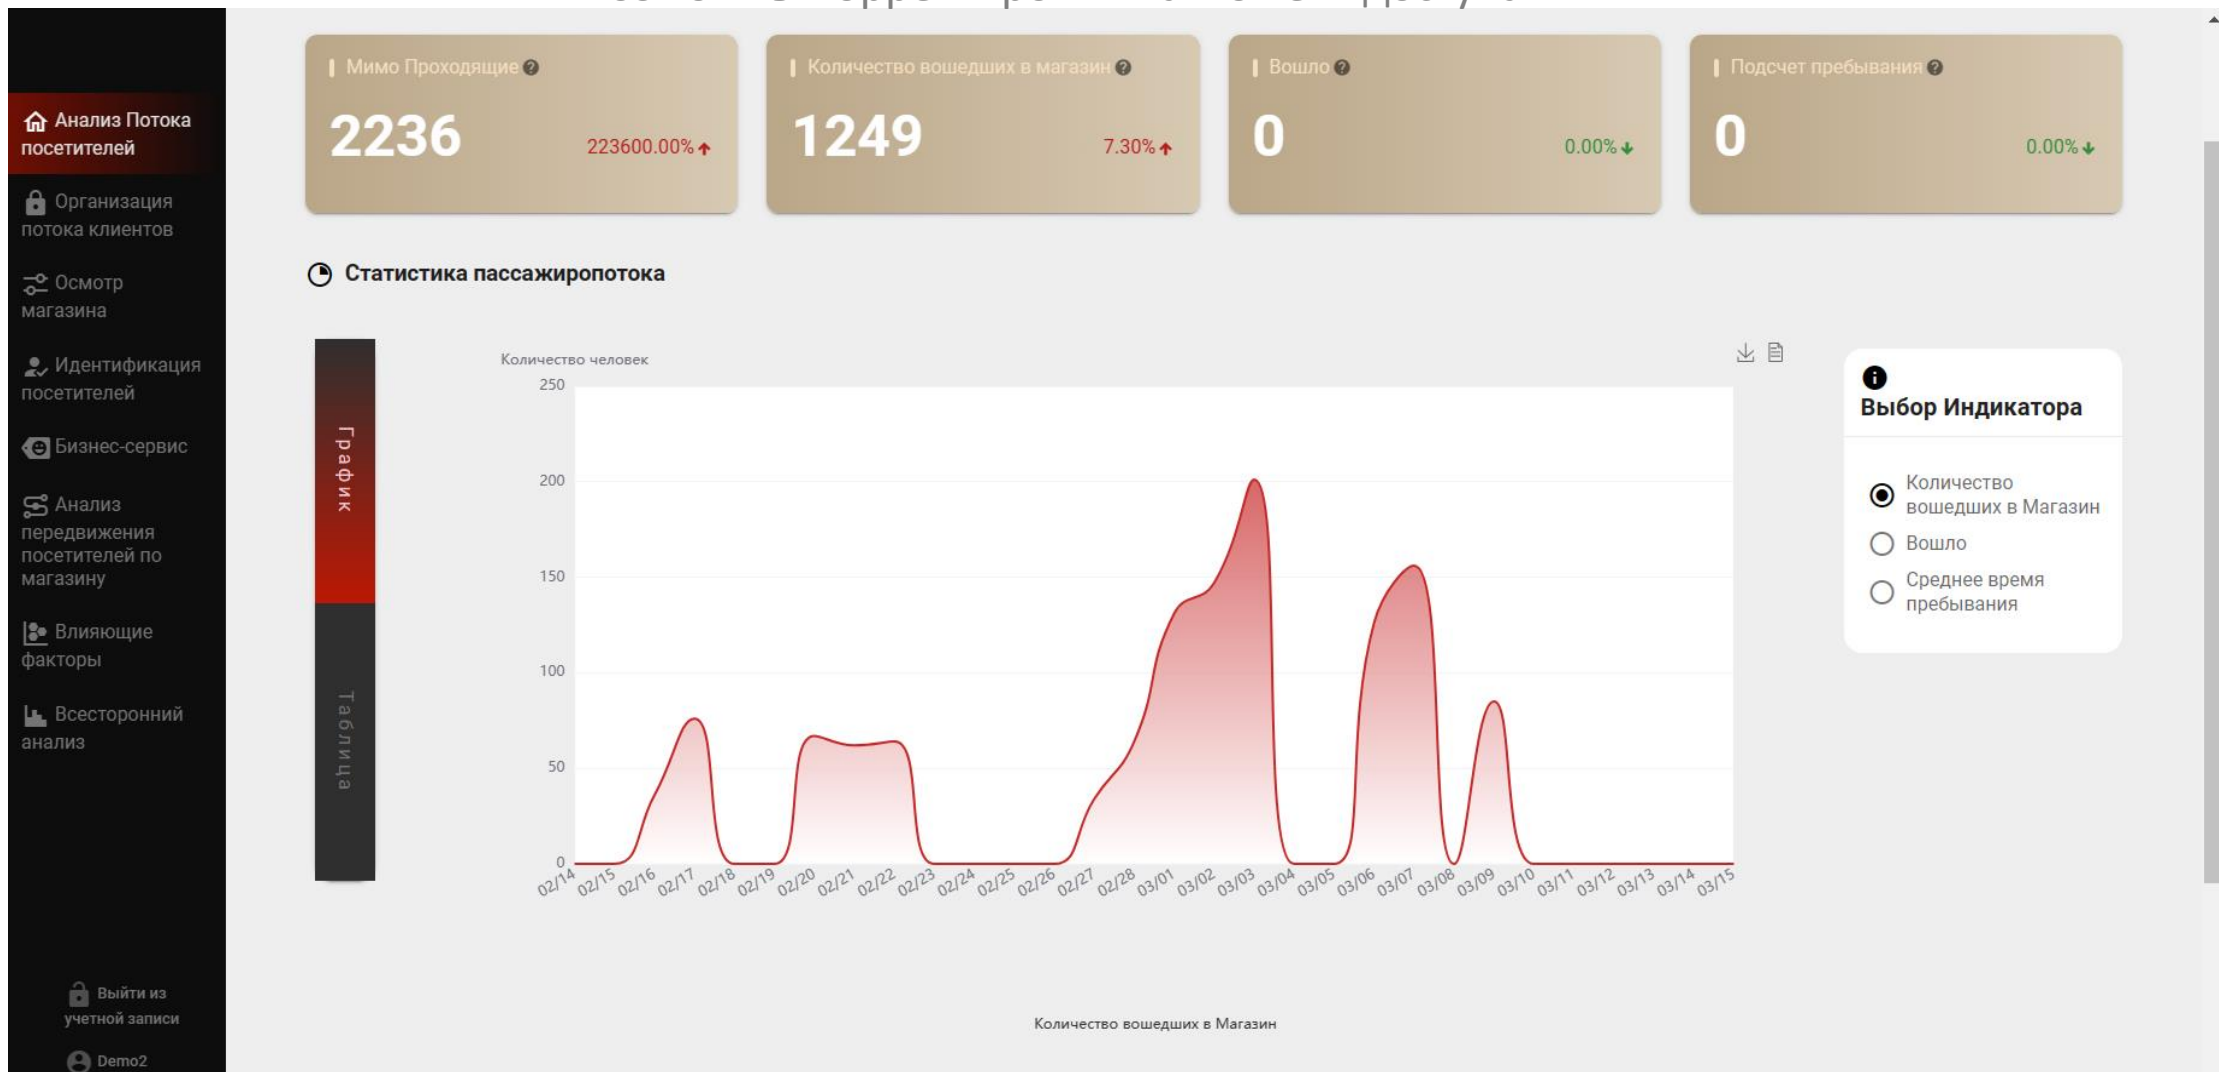

Web-интерфейс. Данный материал находится в стадии разработки и возможны корректировки на момент доступа .

- Анализ Потока посетителей
- Организация потока клиентов
- Осмотр магазина
- Идентификация посетителей
- Бизнес-сервис
- Анализ передвижения посетителей по магазину
- Влияющие факторы
- Всесторонний анализ
- Выйти из учетной записи
- Demo2

- Характерист... потока посетителей
- Аналитика нахождения в магазине
- Сравнение магазинов
- Запрос данных
- Пользовате... запросы

Фильтр данных Тестовый Первый уровень x Общий ... 2023-03-01 ~ 2023-03-03

### Особенности Данных о посещаемости