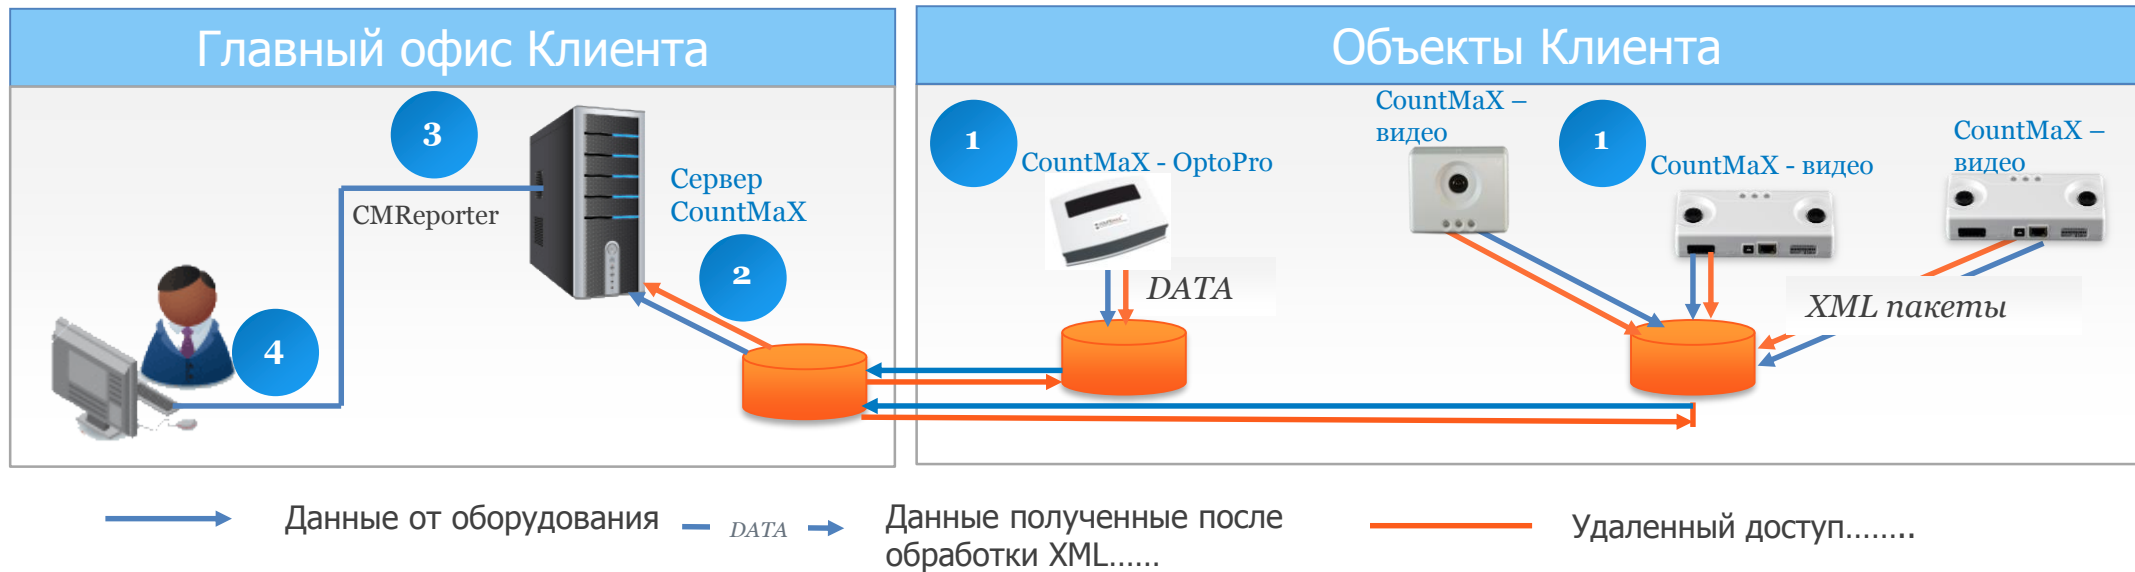

ИК горизонтальный счетчик

ИК Горизонтальный счетчик

Работа счетчиков основана на принципе прерывания ИК-лучей (2 ИК луча).

- ✓ Предназначен для регистрации количества посетителей в проходах шириной не более 2 м.
- ✓ Подсчёт посетителей производится в двух направлениях (вход-выход).
- ✓ Данные о посещаемости накапливаются в энергонезависимой памяти датчика
- ✓ Данные могут быть переданы клиентскому приложению для сохранения информации о посещениях в базе данных Персонального Компьютера

Точность подсчёта:

95%

при рекомендуемой ширине
входной группы

Размеры	102x72x23мм
Цвет	белый, черный
Тип регистрации	Инфракрасный – регистрация пересечения ИК луча
Направление подсчёта	Двунаправленный (вход-выход)
Способ установки	На стенах, по бокам от прохода
Рекомендации по установке	Ширина прохода – не более 1,5 — 2 метров (гарантируется точность подсчёта посетителей min. 96 %)

Примеры установки

Схема выгрузки данных в центральный офис клиента

(1) Устройство системы подсчета посетителей установлены в сегменте сети магазинов клиента XXX/YY и данные в виде XML проектов и данных DATA передаются на CountMaX Сервер(2).

После Обработки XML. Пакетов, данные в виде данных о посещаемости передаются в базу данных CountMaX на сервере Заказчика (3).

Пользователь Заказчика (4) имеет возможность получать отчеты о посещаемости посредством CMReporter из БДС CountMaX(4)