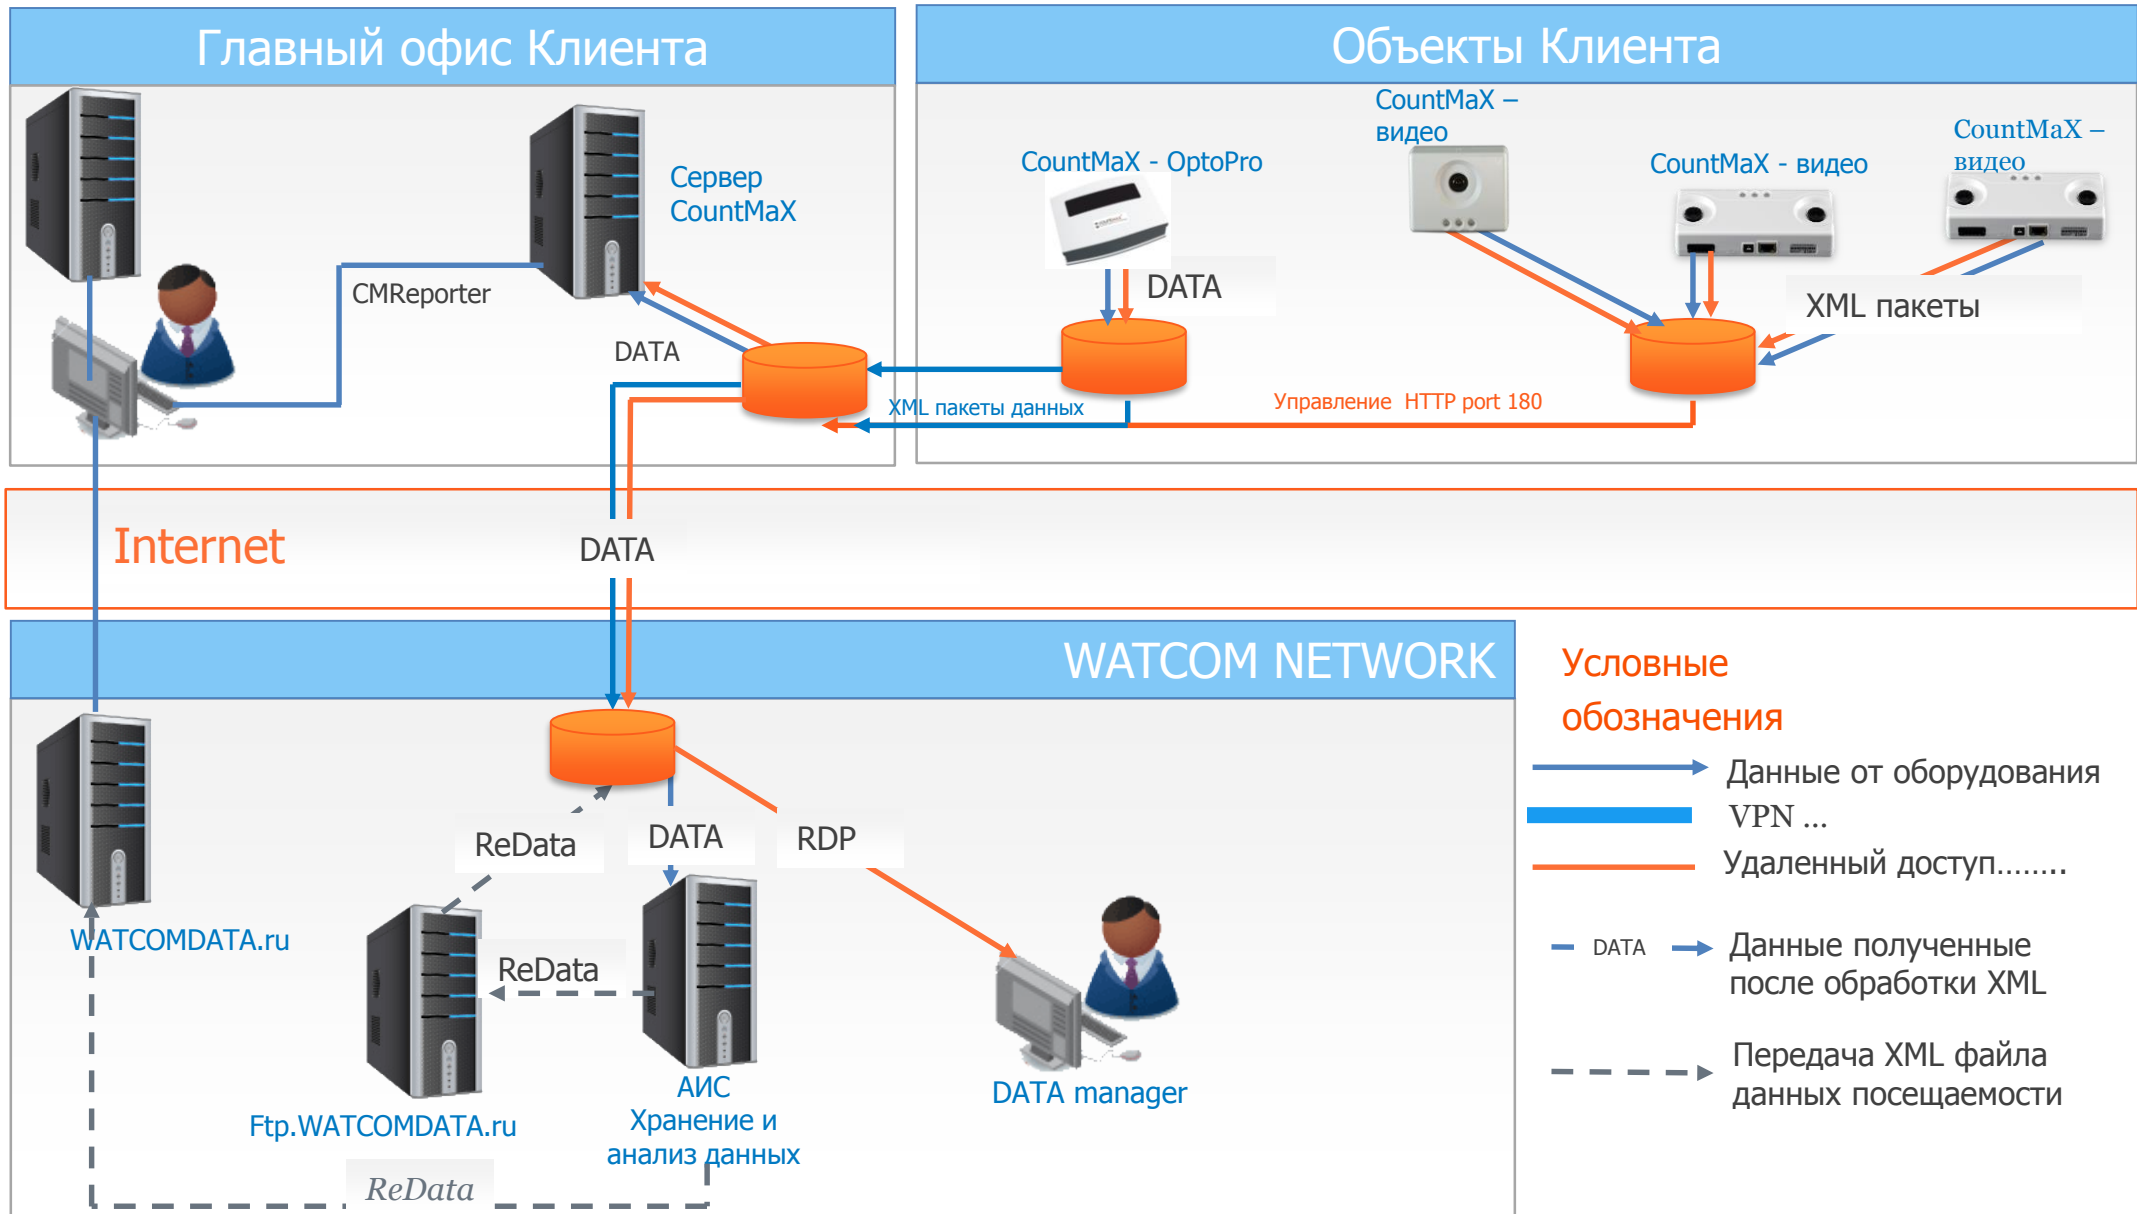

Схема выгрузки данных в центральный офис клиента